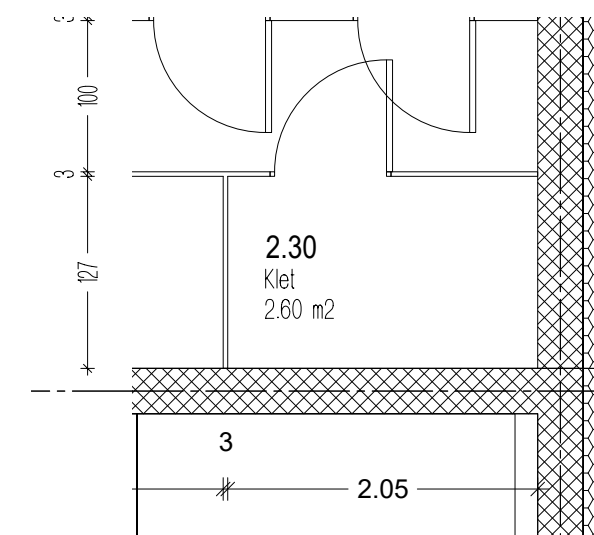

**Objekt 2**  
**Stanovanje 30**  
**3 sobno - 77,89 m<sup>2</sup>**

OZNAKA	NAZIV PROSTORA	A (m <sup>2</sup> )
2.34.1	Vhod	6,54
2.34.2	Kuhinja	13,30
2.34.3	Dnevni prostor	12,54
2.34.4	Hodnik	4,59
2.34.5	Shramba	2,73
2.34.6	Kopalnica	7,06
2.34.7	Spalnica	12,16
2.34.8	Soba	11,07
2.34.9	Terasa	5,29
	Klet	2,60