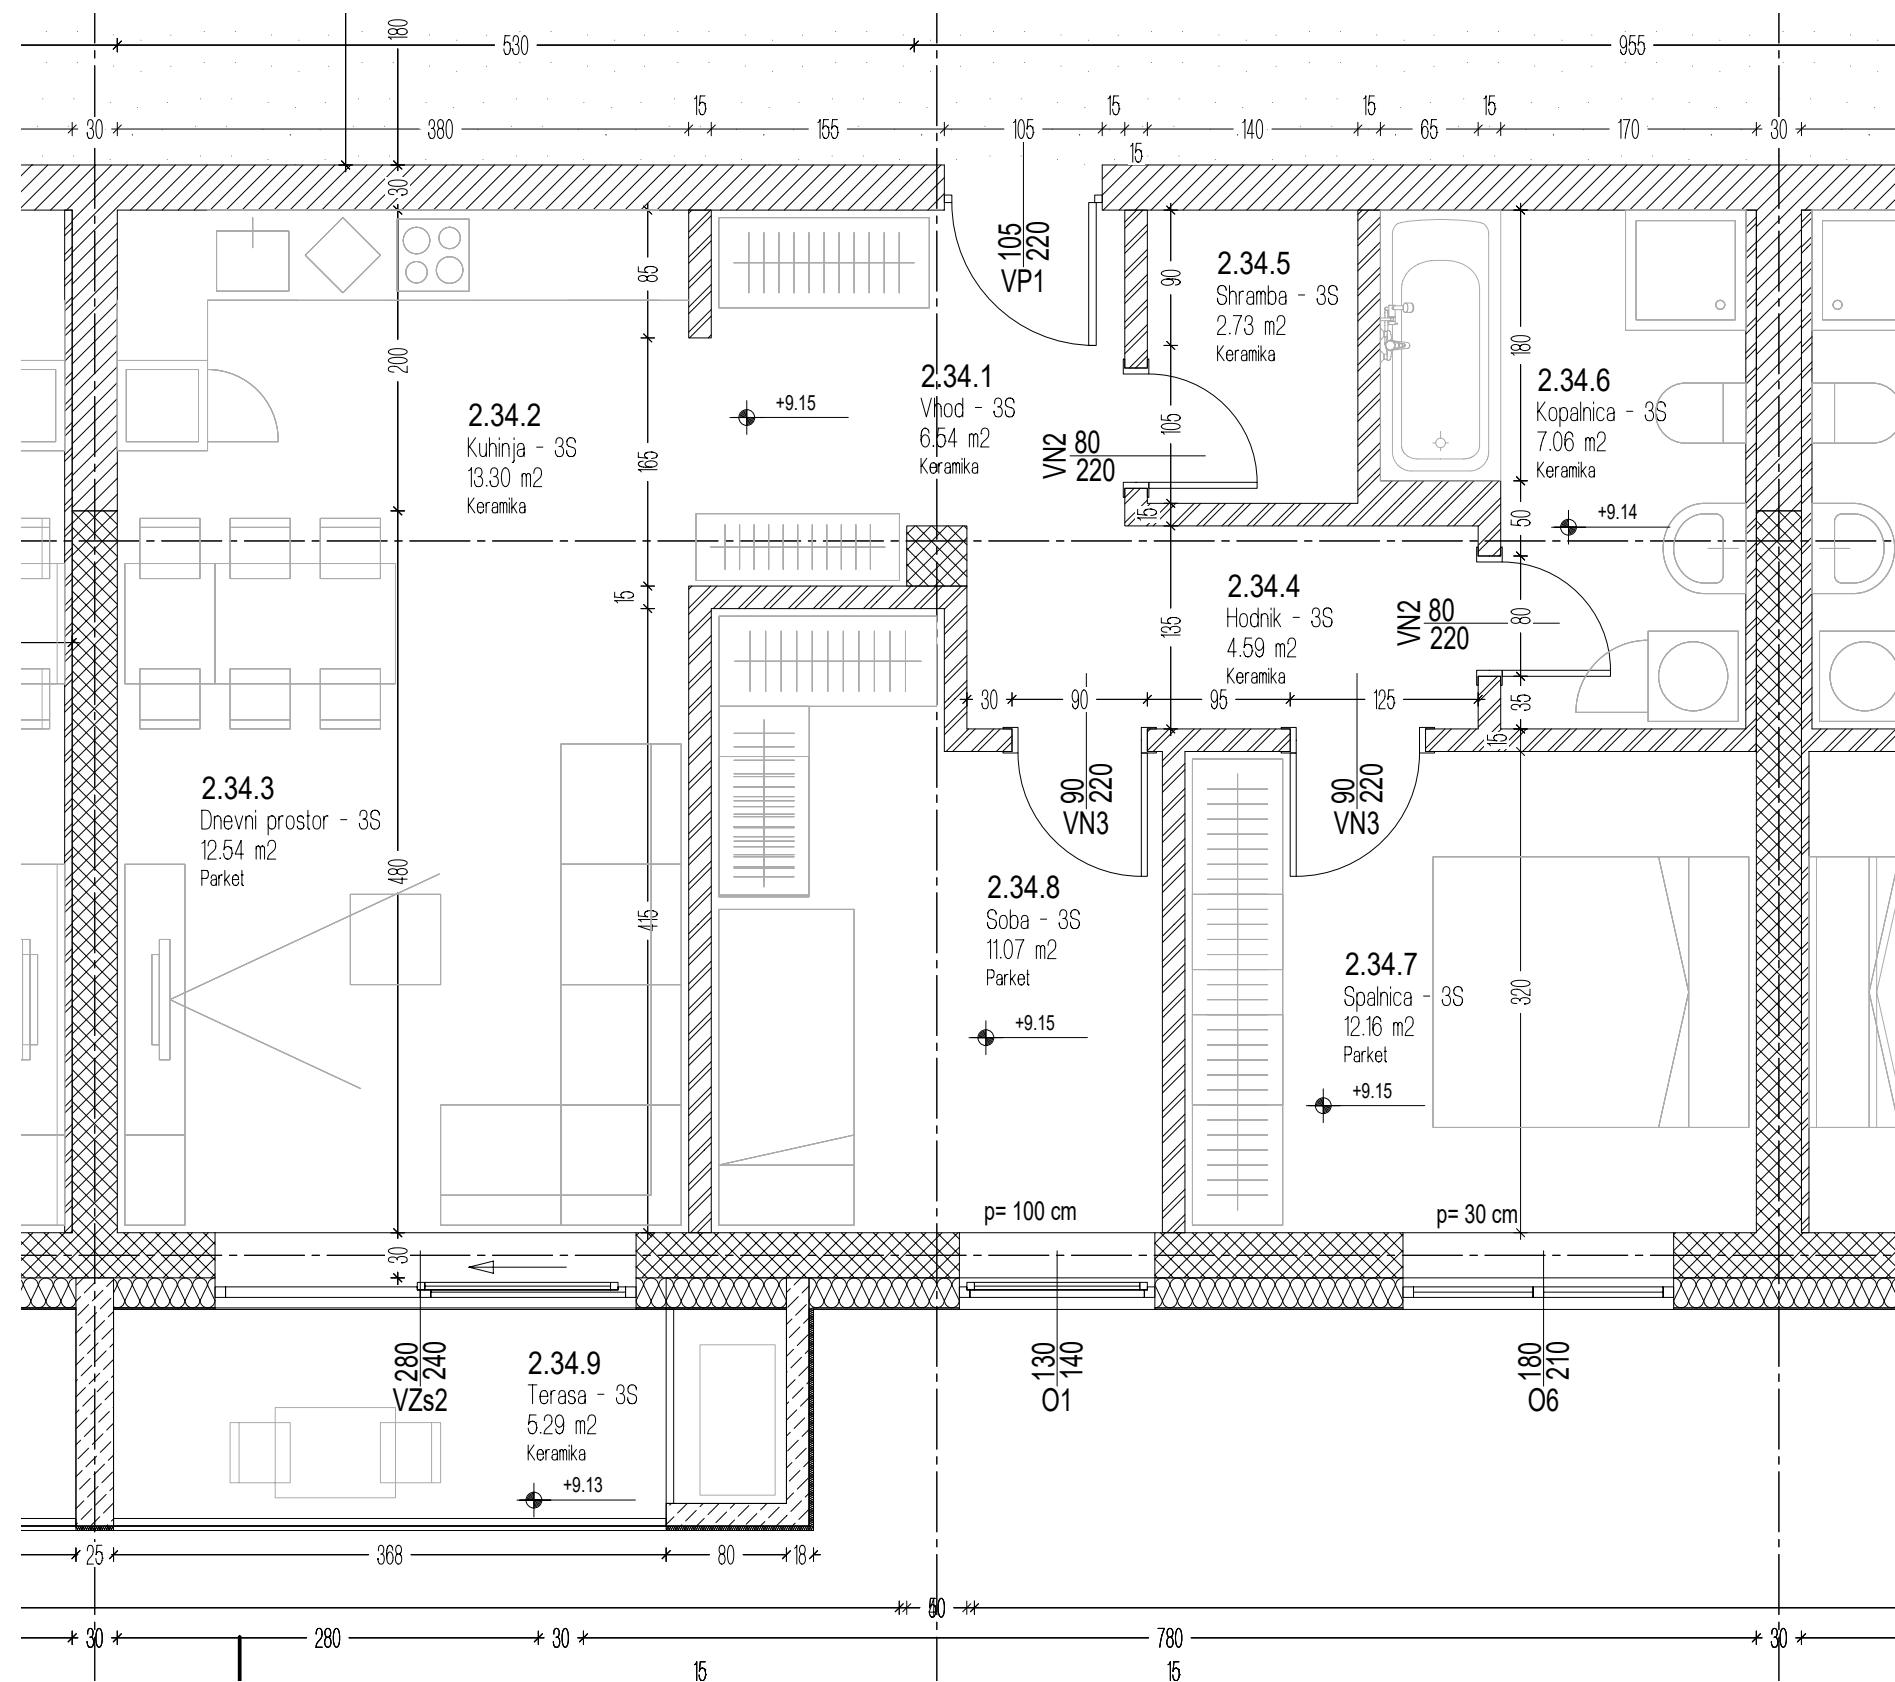

**Objekt 2**  
**Stanovanje 30**  
**3 sobno - 77,89 m<sup>2</sup>**

OZNAKA	NAZIV PROSTORA	A (m <sup>2</sup> )
2.34.1	Vhod	6,54
2.34.2	Kuhinja	13,30
2.34.3	Dnevni prostor	12,54
2.34.4	Hodnik	4,59
2.34.5	Shramba	2,73
2.34.6	Kopalnica	7,06
2.34.7	Spalnica	12,16
2.34.8	Soba	11,07
2.34.9	Terasa	5,29
	Klet	2,60

Klet

Objekt 2 - 3. nadstropje