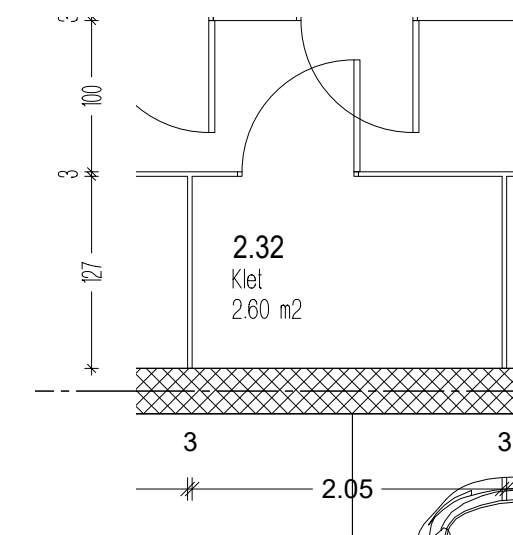

Objekt 2
Stanovanje 32
3 sobno - 79,27 m²

OZNAKA	NAZIV PROSTORA	A (m ²)
2.36.1	Vhod	2,05
2.36.2	Hodnik	4,60
2.36.3	Dnevni prostor	12,76
2.36.4	Kuhinja	16,21
2.36.5	Shramba	2,75
2.36.6	Kopalnica	6,32
2.36.7	Spalnica	12,87
2.36.8	Soba	10,53
2.36.9	Terasa	8,77
	Klet	2,60