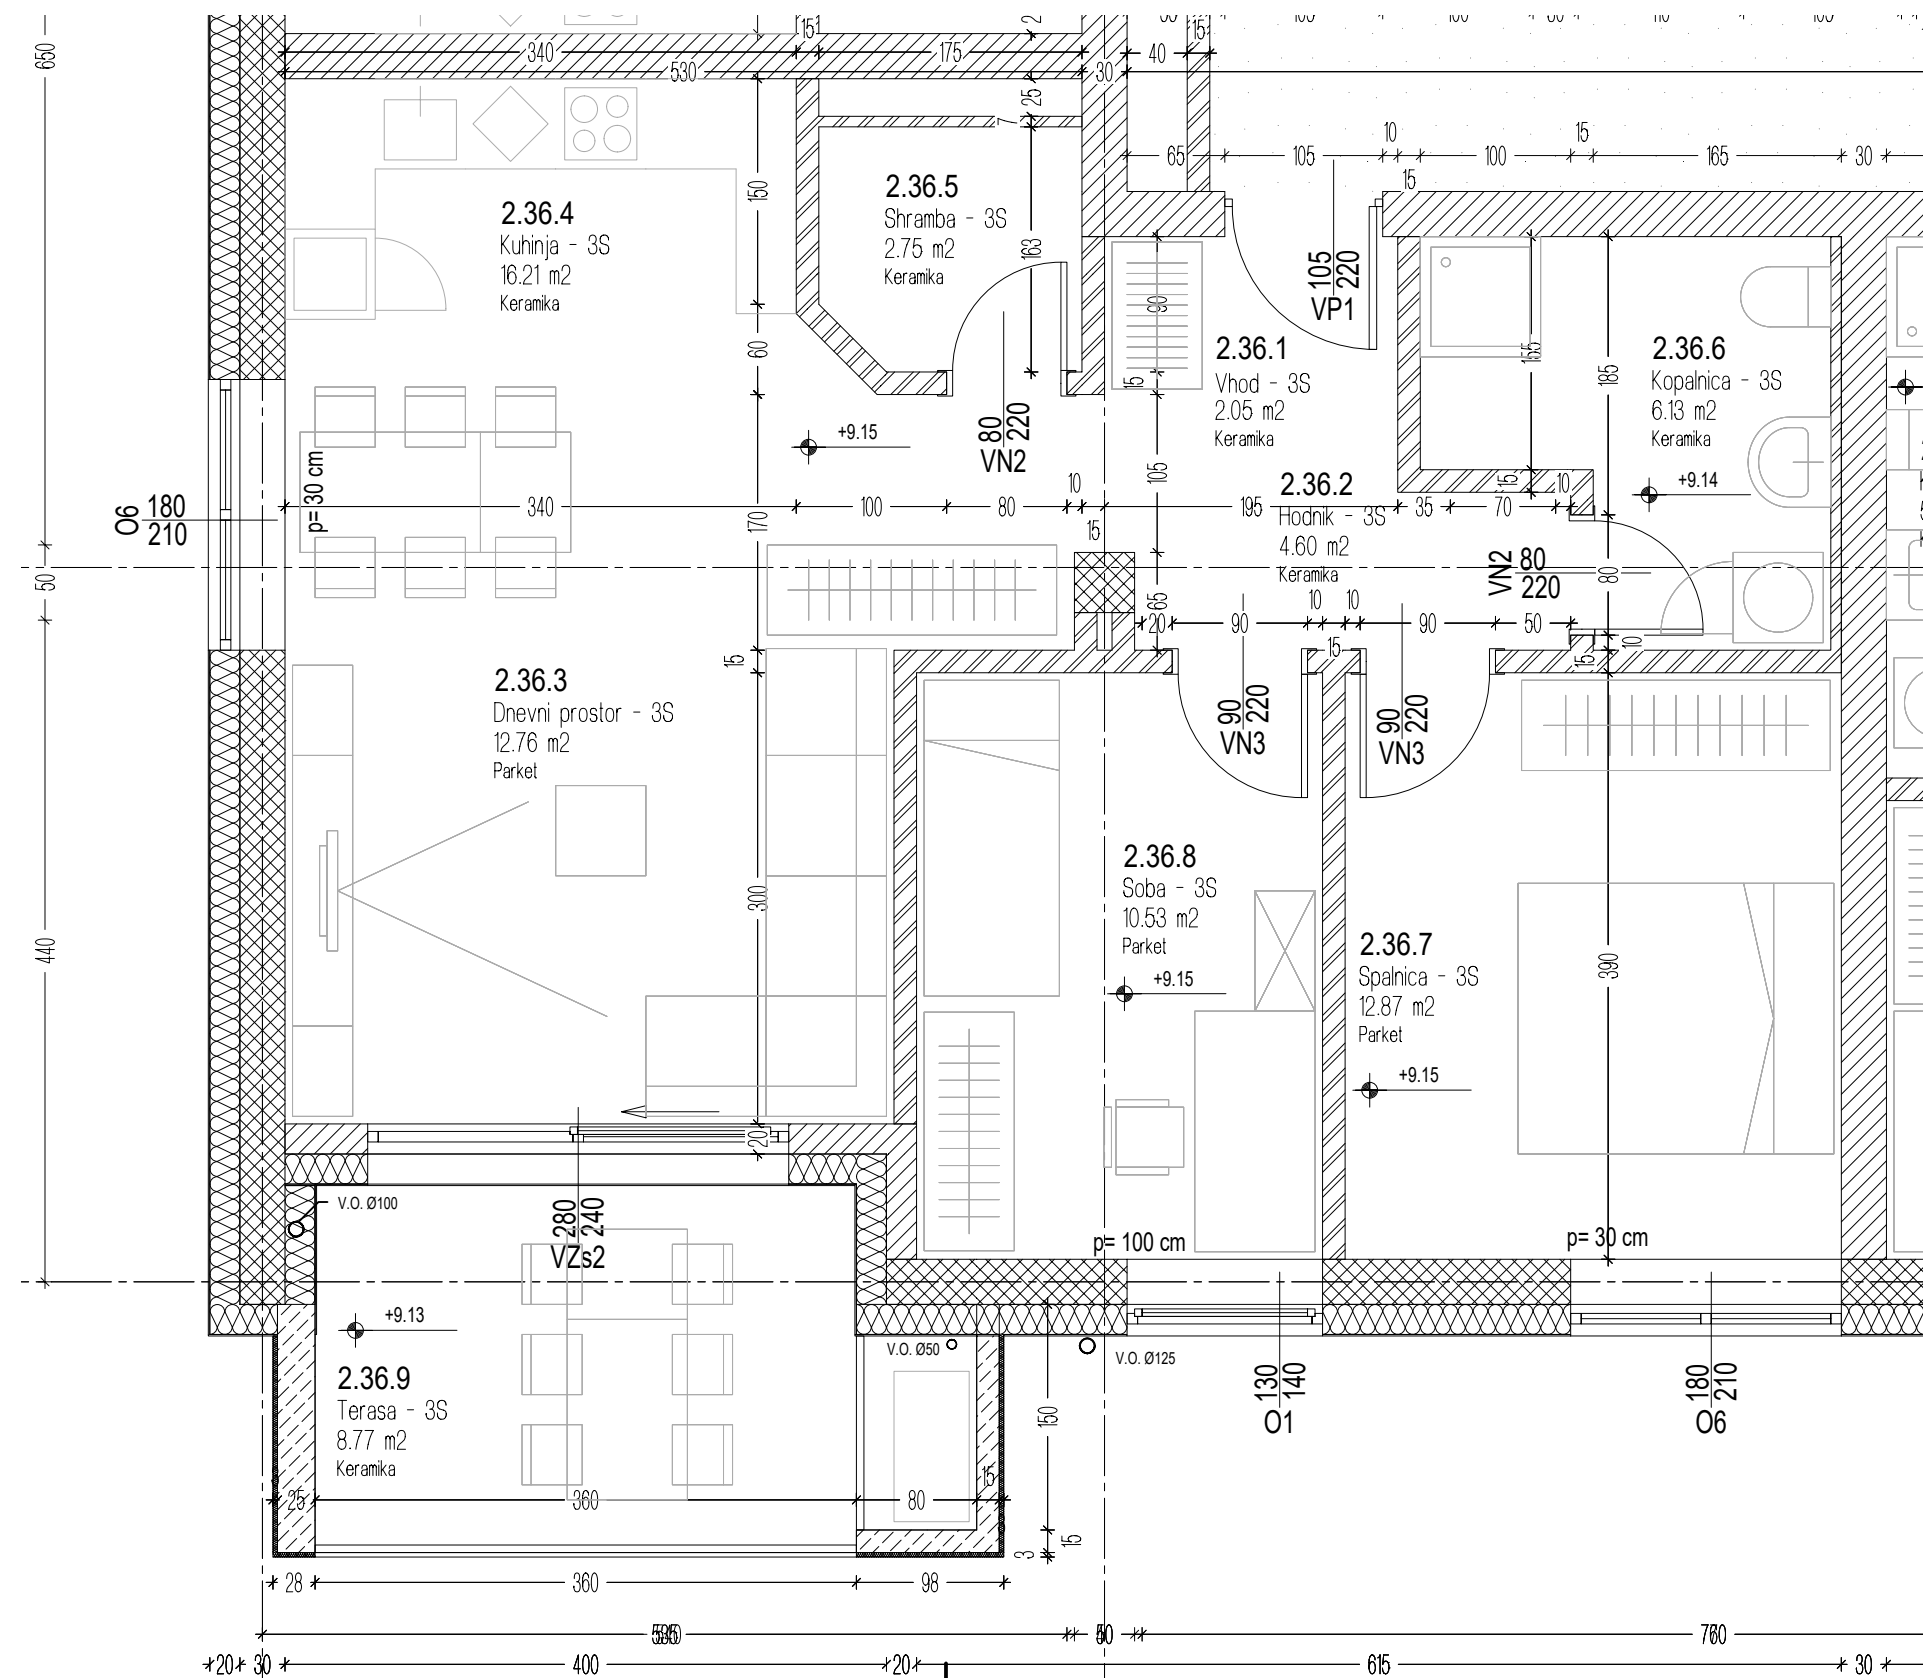

Objekt 2
Stanovanje 32
3 sobno - 79,27 m²

OZNAKA	NAZIV PROSTORA	A (m ²)
2.36.1	Vhod	2,05
2.36.2	Hodnik	4,60
2.36.3	Dnevni prostor	12,76
2.36.4	Kuhinja	16,21
2.36.5	Shramba	2,75
2.36.6	Kopalnica	6,32
2.36.7	Spalnica	12,87
2.36.8	Soba	10,53
2.36.9	Terasa	8,77
	Klet	2,60

Klet

Objekt 2 - 3. nadstropje