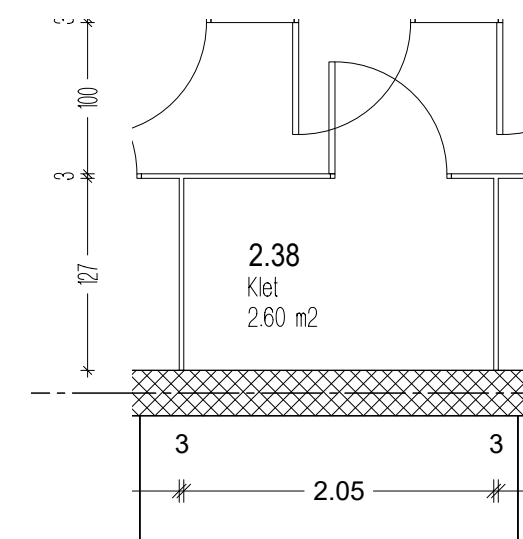

Objekt 2
Stanovanje 38
3 sobno - 77,90 m²

Stanovanje

OZNAKA	NAZIV PROSTORA	A (m ²)
2.44.1	Vhod	6,56
2.44.2	Kuhinja	13,30
2.44.3	Dnevni prostor	12,54
2.44.4	Hodnik	4,49
2.44.5	Shramba	2,80
2.44.6	Kopalnica	7,07
2.44.7	Spalnica	12,16
2.44.8	Soba	11,10
2.44.9	Terasa	5,29
	Klet	2,60

Klet

Objekt 2 - 4. nadstropje