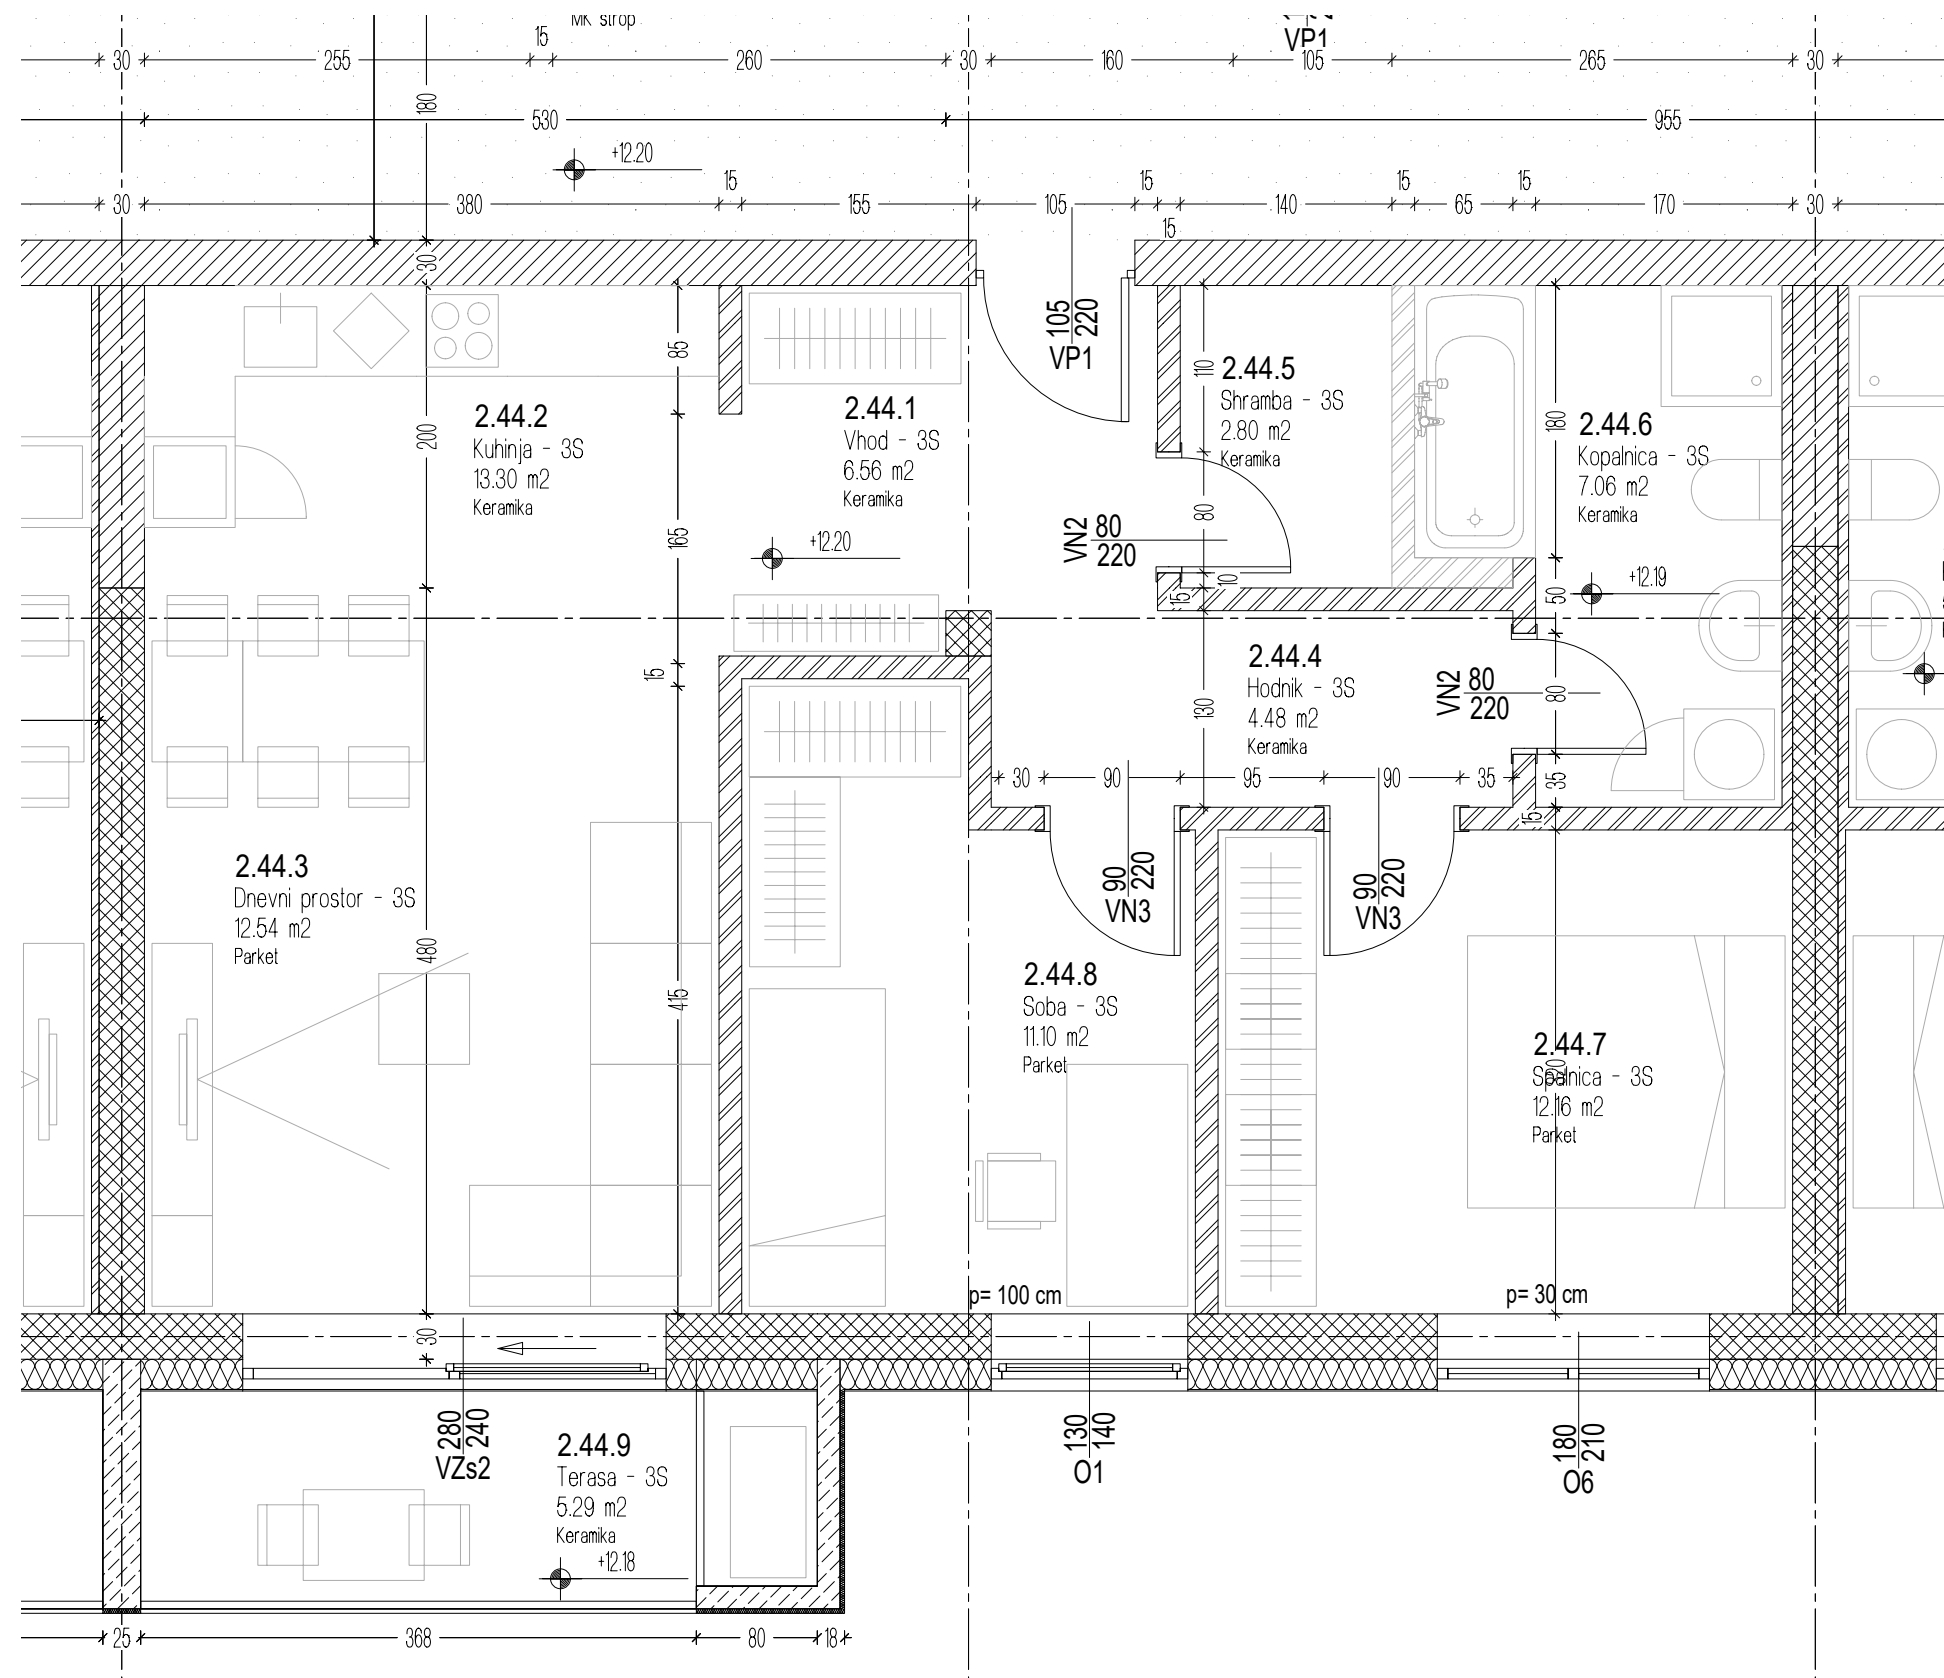

Objekt 2
Stanovanje 38
3 sobno - 77,90 m²

Stanovanje

OZNAKA	NAZIV PROSTORA	A (m ²)
2.44.1	Vhod	6,56
2.44.2	Kuhinja	13,30
2.44.3	Dnevni prostor	12,54
2.44.4	Hodnik	4,49
2.44.5	Shramba	2,80
2.44.6	Kopalnica	7,07
2.44.7	Spalnica	12,16
2.44.8	Soba	11,10
2.44.9	Terasa	5,29
	Klet	2,60

Klet

Objekt 2 - 4. nadstropje