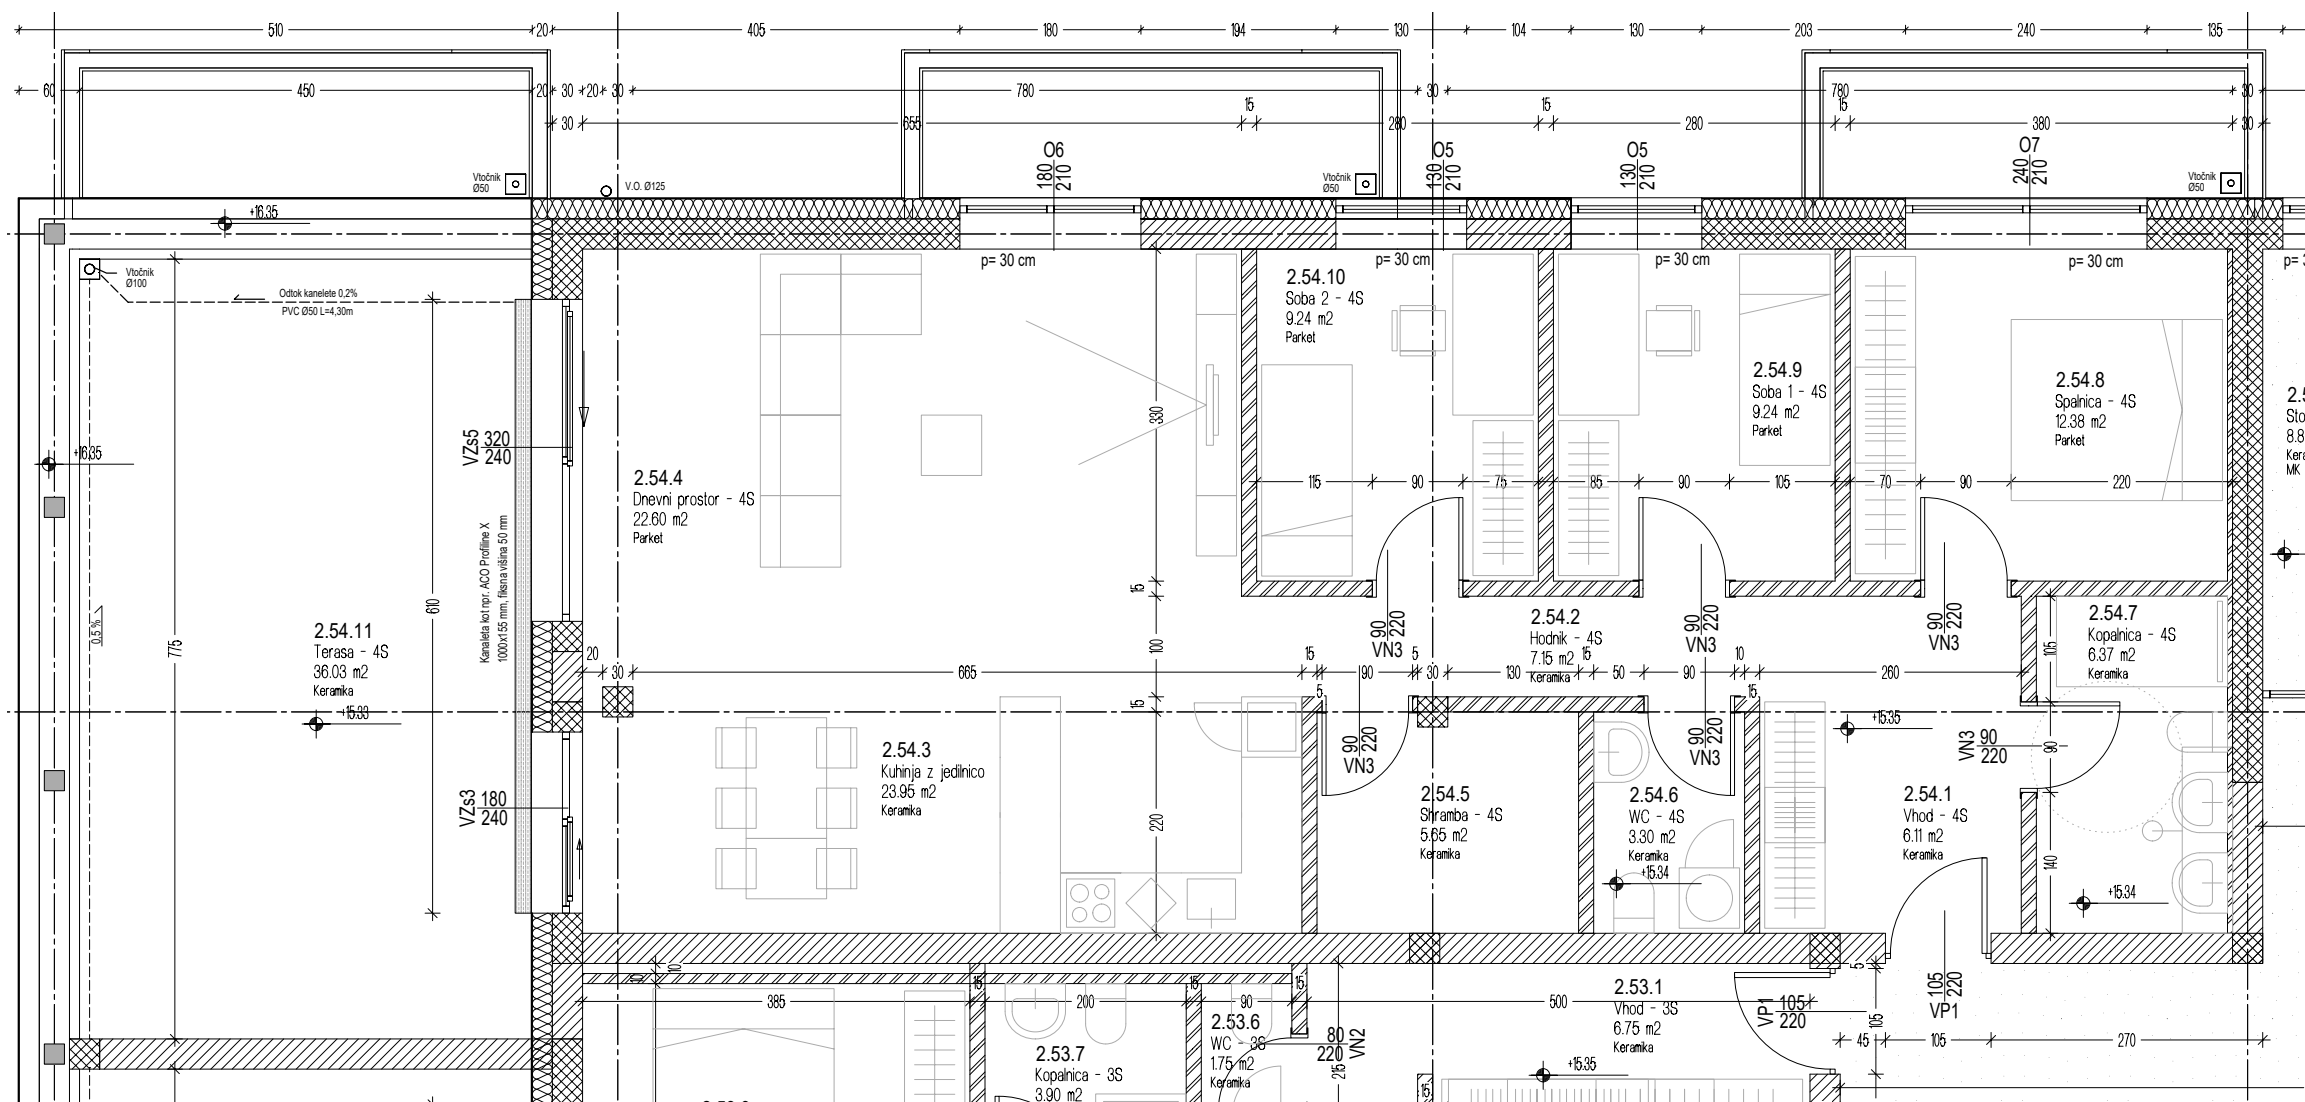

Objekt 2
Stanovanje 46
4 sobno - 144,62 m²

OZNAKA	NAZIV PROSTORA	A (m ²)
2.54.1	Vhod	6,11
2.54.2	Hodnik	7,15
2.54.3	Kuhinja z jedilnico	23,95
2.54.4	Dnevni prostor	22,60
2.54.5	Shramba	5,65
2.54.6	WC	3,30
2.54.7	Kopalnica	6,37
2.54.8	Spalnica	12,38
2.54.9	Soba 1	9,24
2.54.10	Soba 2	9,24
2.54.11	Terasa	36,03
	Klet	2,60

Klet

Objekt 2 - 5. nadstropje