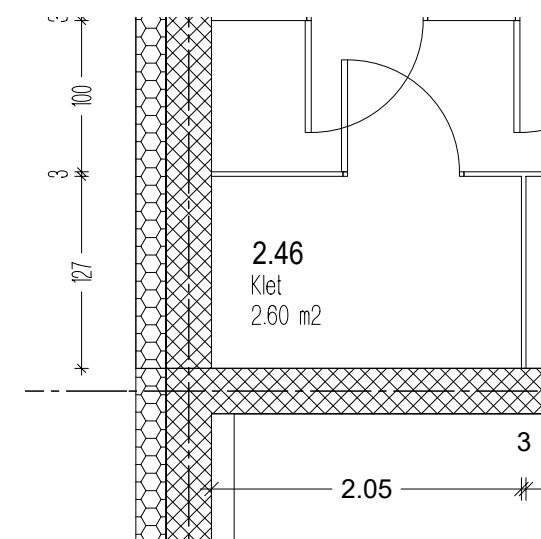

Objekt 2
Stanovanje 46
4 sobno - 144,62 m²

OZNAKA	NAZIV PROSTORA	A (m ²)
2.54.1	Vhod	6,11
2.54.2	Hodnik	7,15
2.54.3	Kuhinja z jedilnico	23,95
2.54.4	Dnevni prostor	22,60
2.54.5	Shramba	5,65
2.54.6	WC	3,30
2.54.7	Kopalnica	6,37
2.54.8	Spalnica	12,38
2.54.9	Soba 1	9,24
2.54.10	Soba 2	9,24
2.54.11	Terasa	36,03
	Klet	2,60

Klet

Objekt 2 - 5. nadstropje