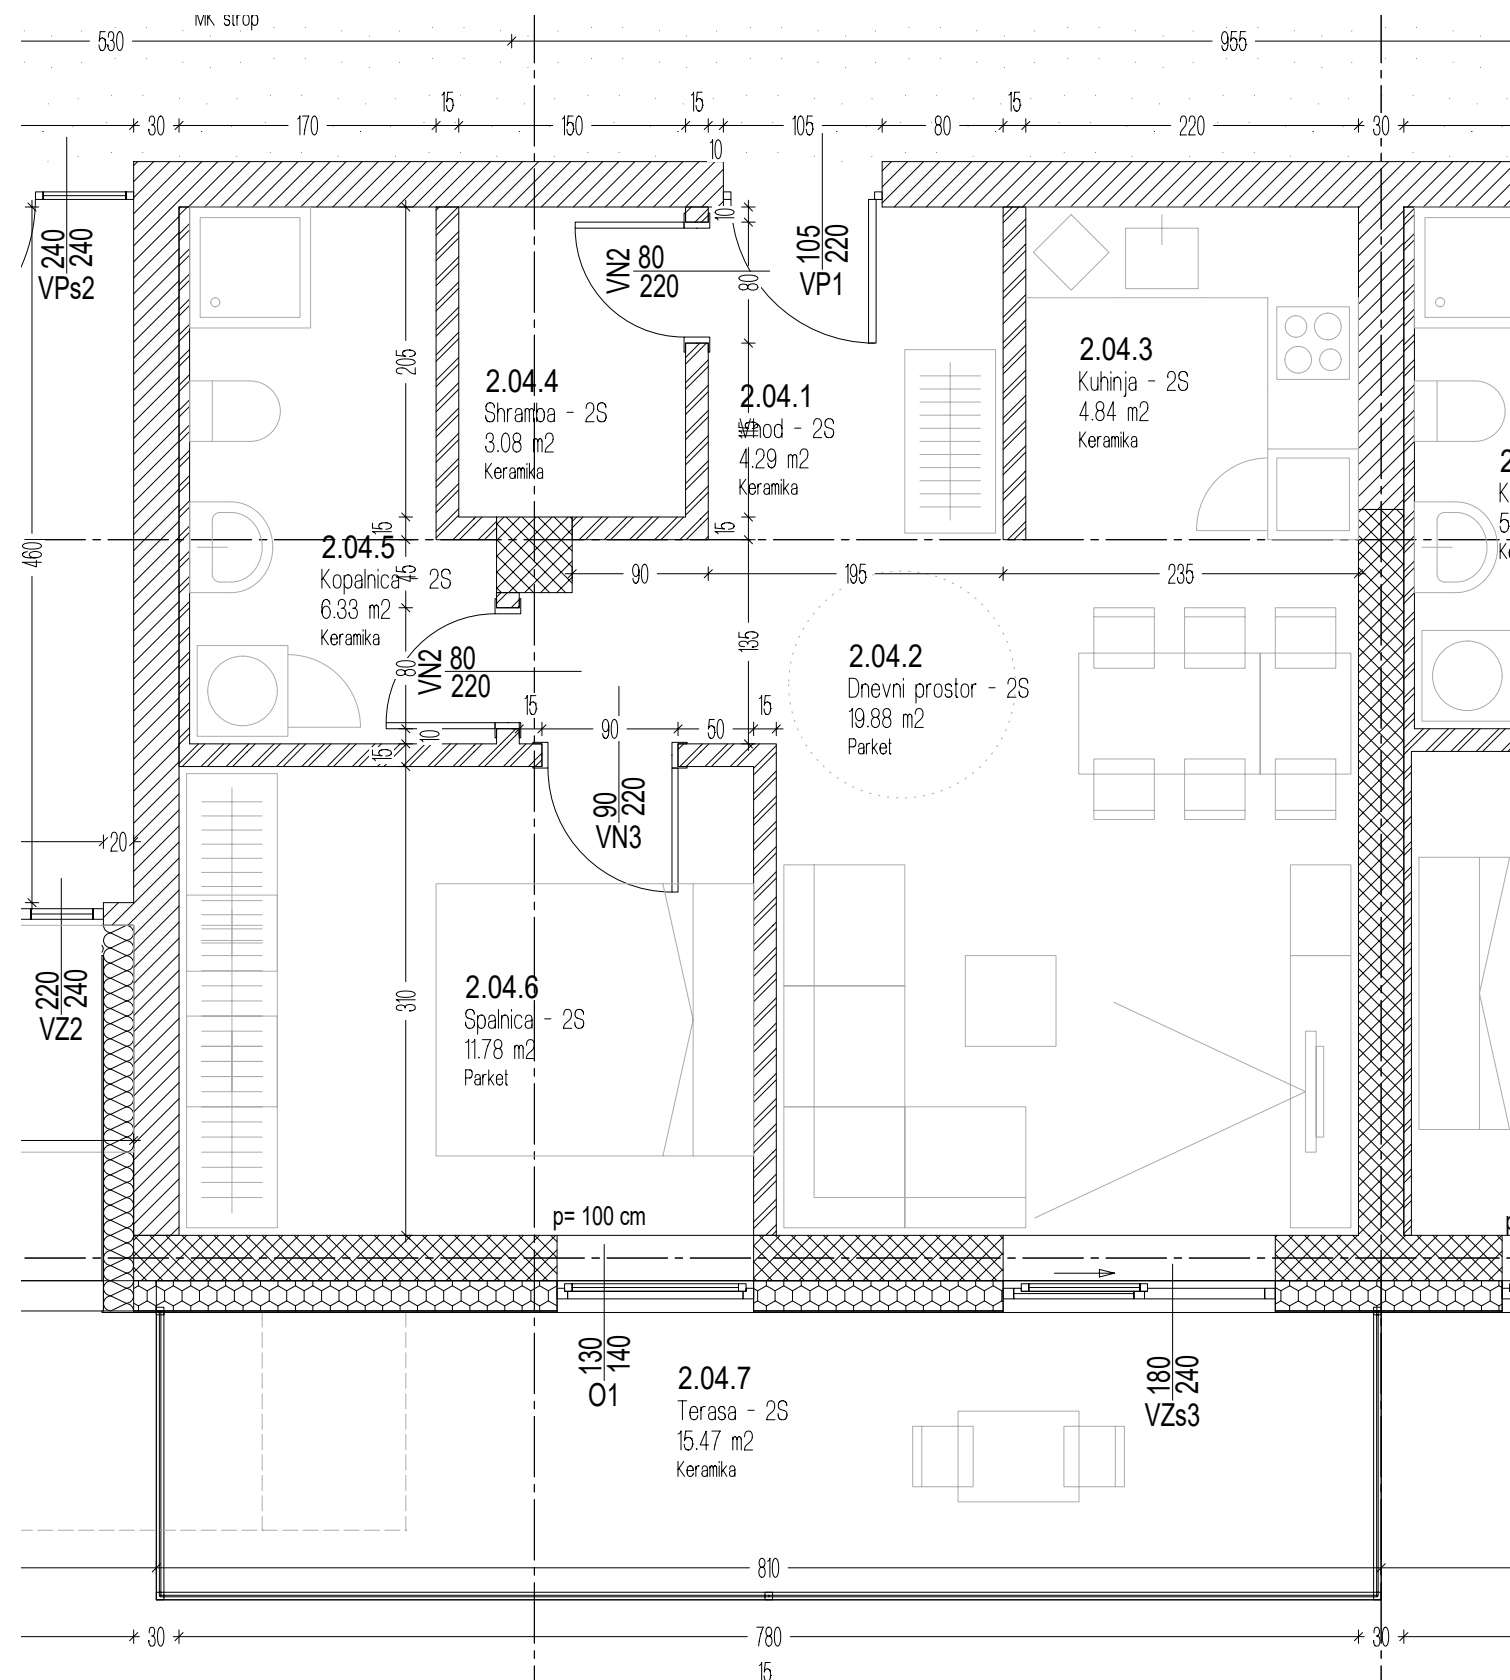

Objekt 2
Stanovanje 04
2 sobno - 68,27 m²

OZNAKA	NAZIV PROSTORA	A (m ²)
2.04.1	Vhod	4,29
2.04.2	Dnevni prostor	19,88
2.04.3	Kuhinja	4,84
2.04.4	Shramba	3,08
2.04.5	Kopalnica	6,33
2.04.6	Spalnica	11,78
2.04.7	Terasa	15,47
	Klet	2,60

Stanovanje

Objekt 2 - Pritličje