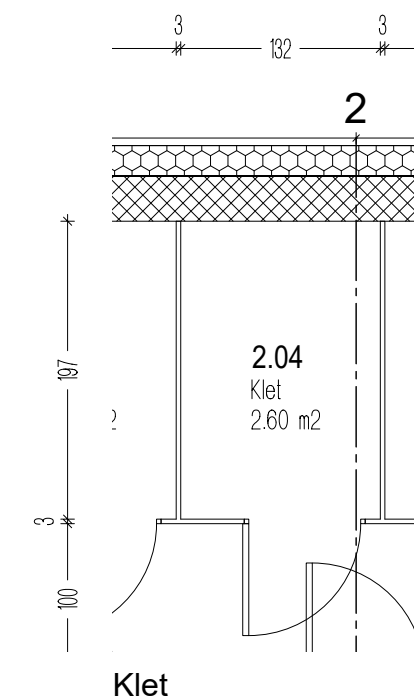

Objekt 2
Stanovanje 04
2 sobno - 68,27 m²

OZNAKA	NAZIV PROSTORA	A (m ²)
2.04.1	Vhod	4,29
2.04.2	Dnevni prostor	19,88
2.04.3	Kuhinja	4,84
2.04.4	Shramba	3,08
2.04.5	Kopalnica	6,33
2.04.6	Spalnica	11,78
2.04.7	Terasa	15,47
	Klet	2,60