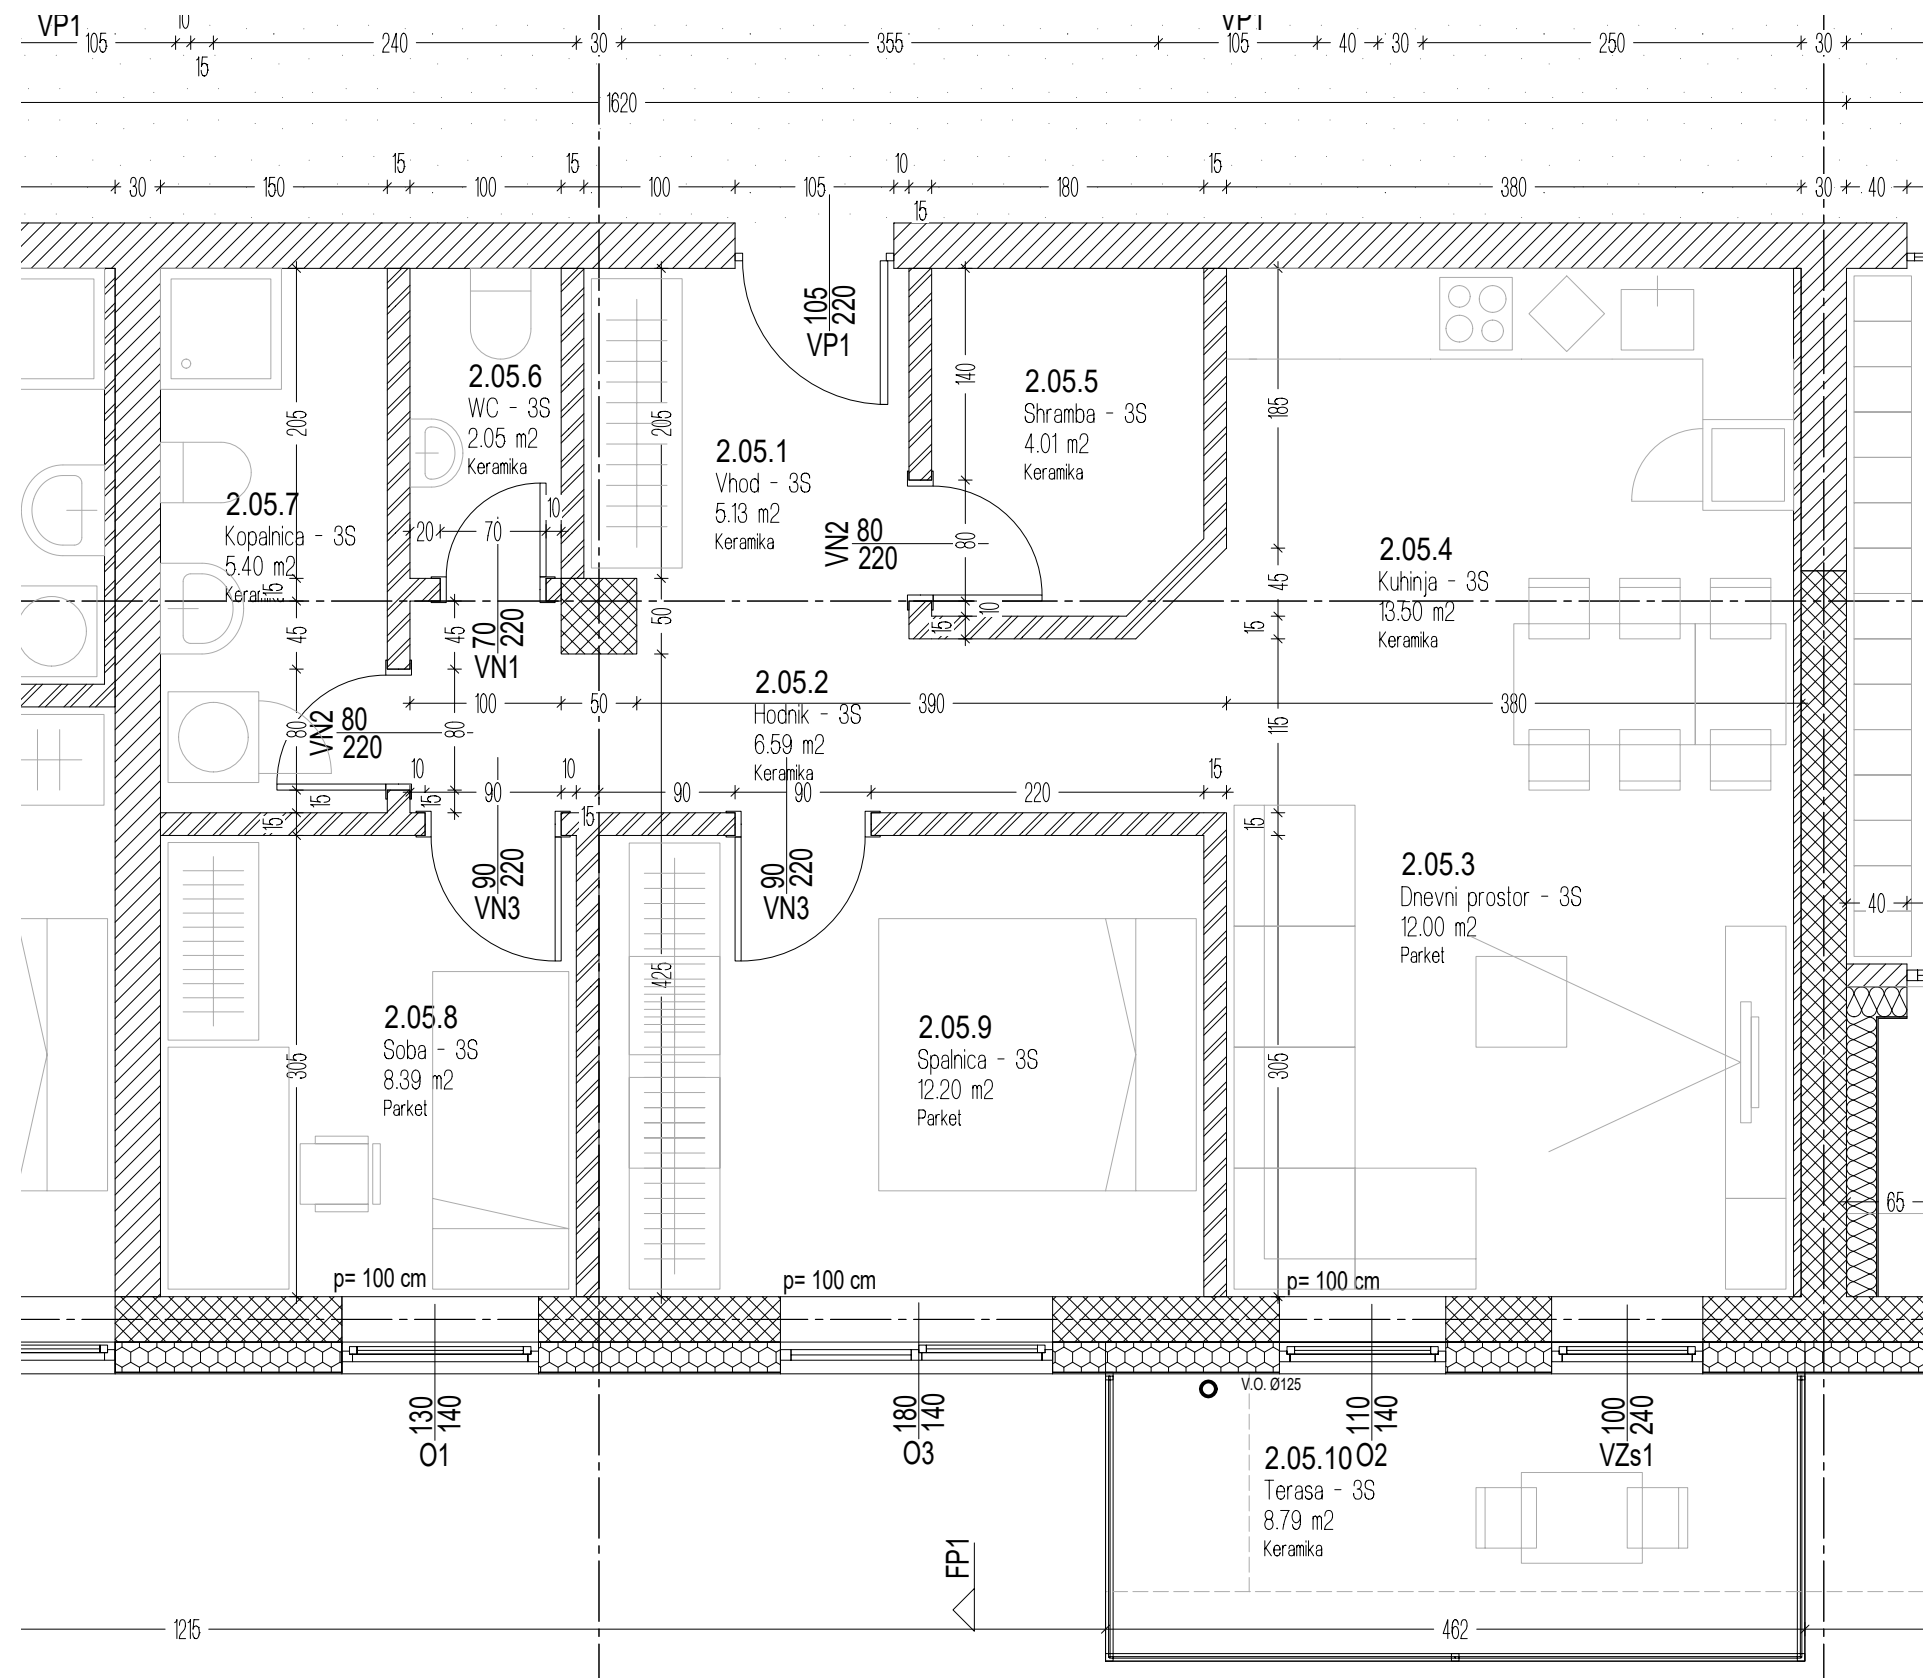

Objekt 2
Stanovanje 05
3 sobno - 80,65 m²

OZNAKA	NAZIV PROSTORA	A (m ²)
2.05.1	Vhod	5,13
2.05.2	Hodnik	6,59
2.05.3	Dnevni prostor	12,00
2.05.4	Kuhinja	13,50
2.05.5	Shramba	4,01
2.05.6	WC	2,05
2.05.7	Kopalnica	5,40
2.05.8	Soba	8,39
2.05.9	Spalnica	12,20
2.05.10	Terasa	8,79
	Klet	2,60

Objekt 2 - Pritličje