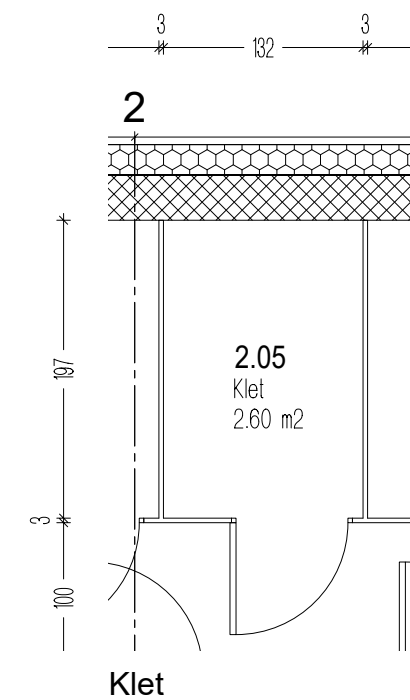

Objekt 2
Stanovanje 05
3 sobno - 80,65 m²

OZNAKA	NAZIV PROSTORA	A (m ²)
2.05.1	Vhod	5,13
2.05.2	Hodnik	6,59
2.05.3	Dnevni prostor	12,00
2.05.4	Kuhinja	13,50
2.05.5	Shramba	4,01
2.05.6	WC	2,05
2.05.7	Kopalnica	5,40
2.05.8	Soba	8,39
2.05.9	Spalnica	12,20
2.05.10	Terasa	8,79
	Klet	2,60